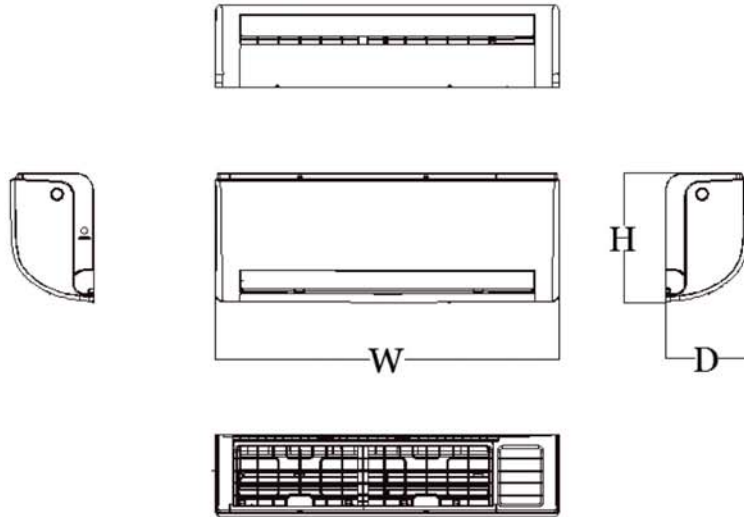

Abmessungen LUNA AE 3D Inverter Innengeräte

Abmessungen in mm	W = Breite	D = Tiefe	H = Höhe
LMD-AE-09HDI	717	193	302
LMD-AE-12HDI	805	193	302
LMD-AE18HDI	964	222	325
LMD-AE-24HDI	1106	232	342

Abmessungen LUNA AE Inverter Außengeräte